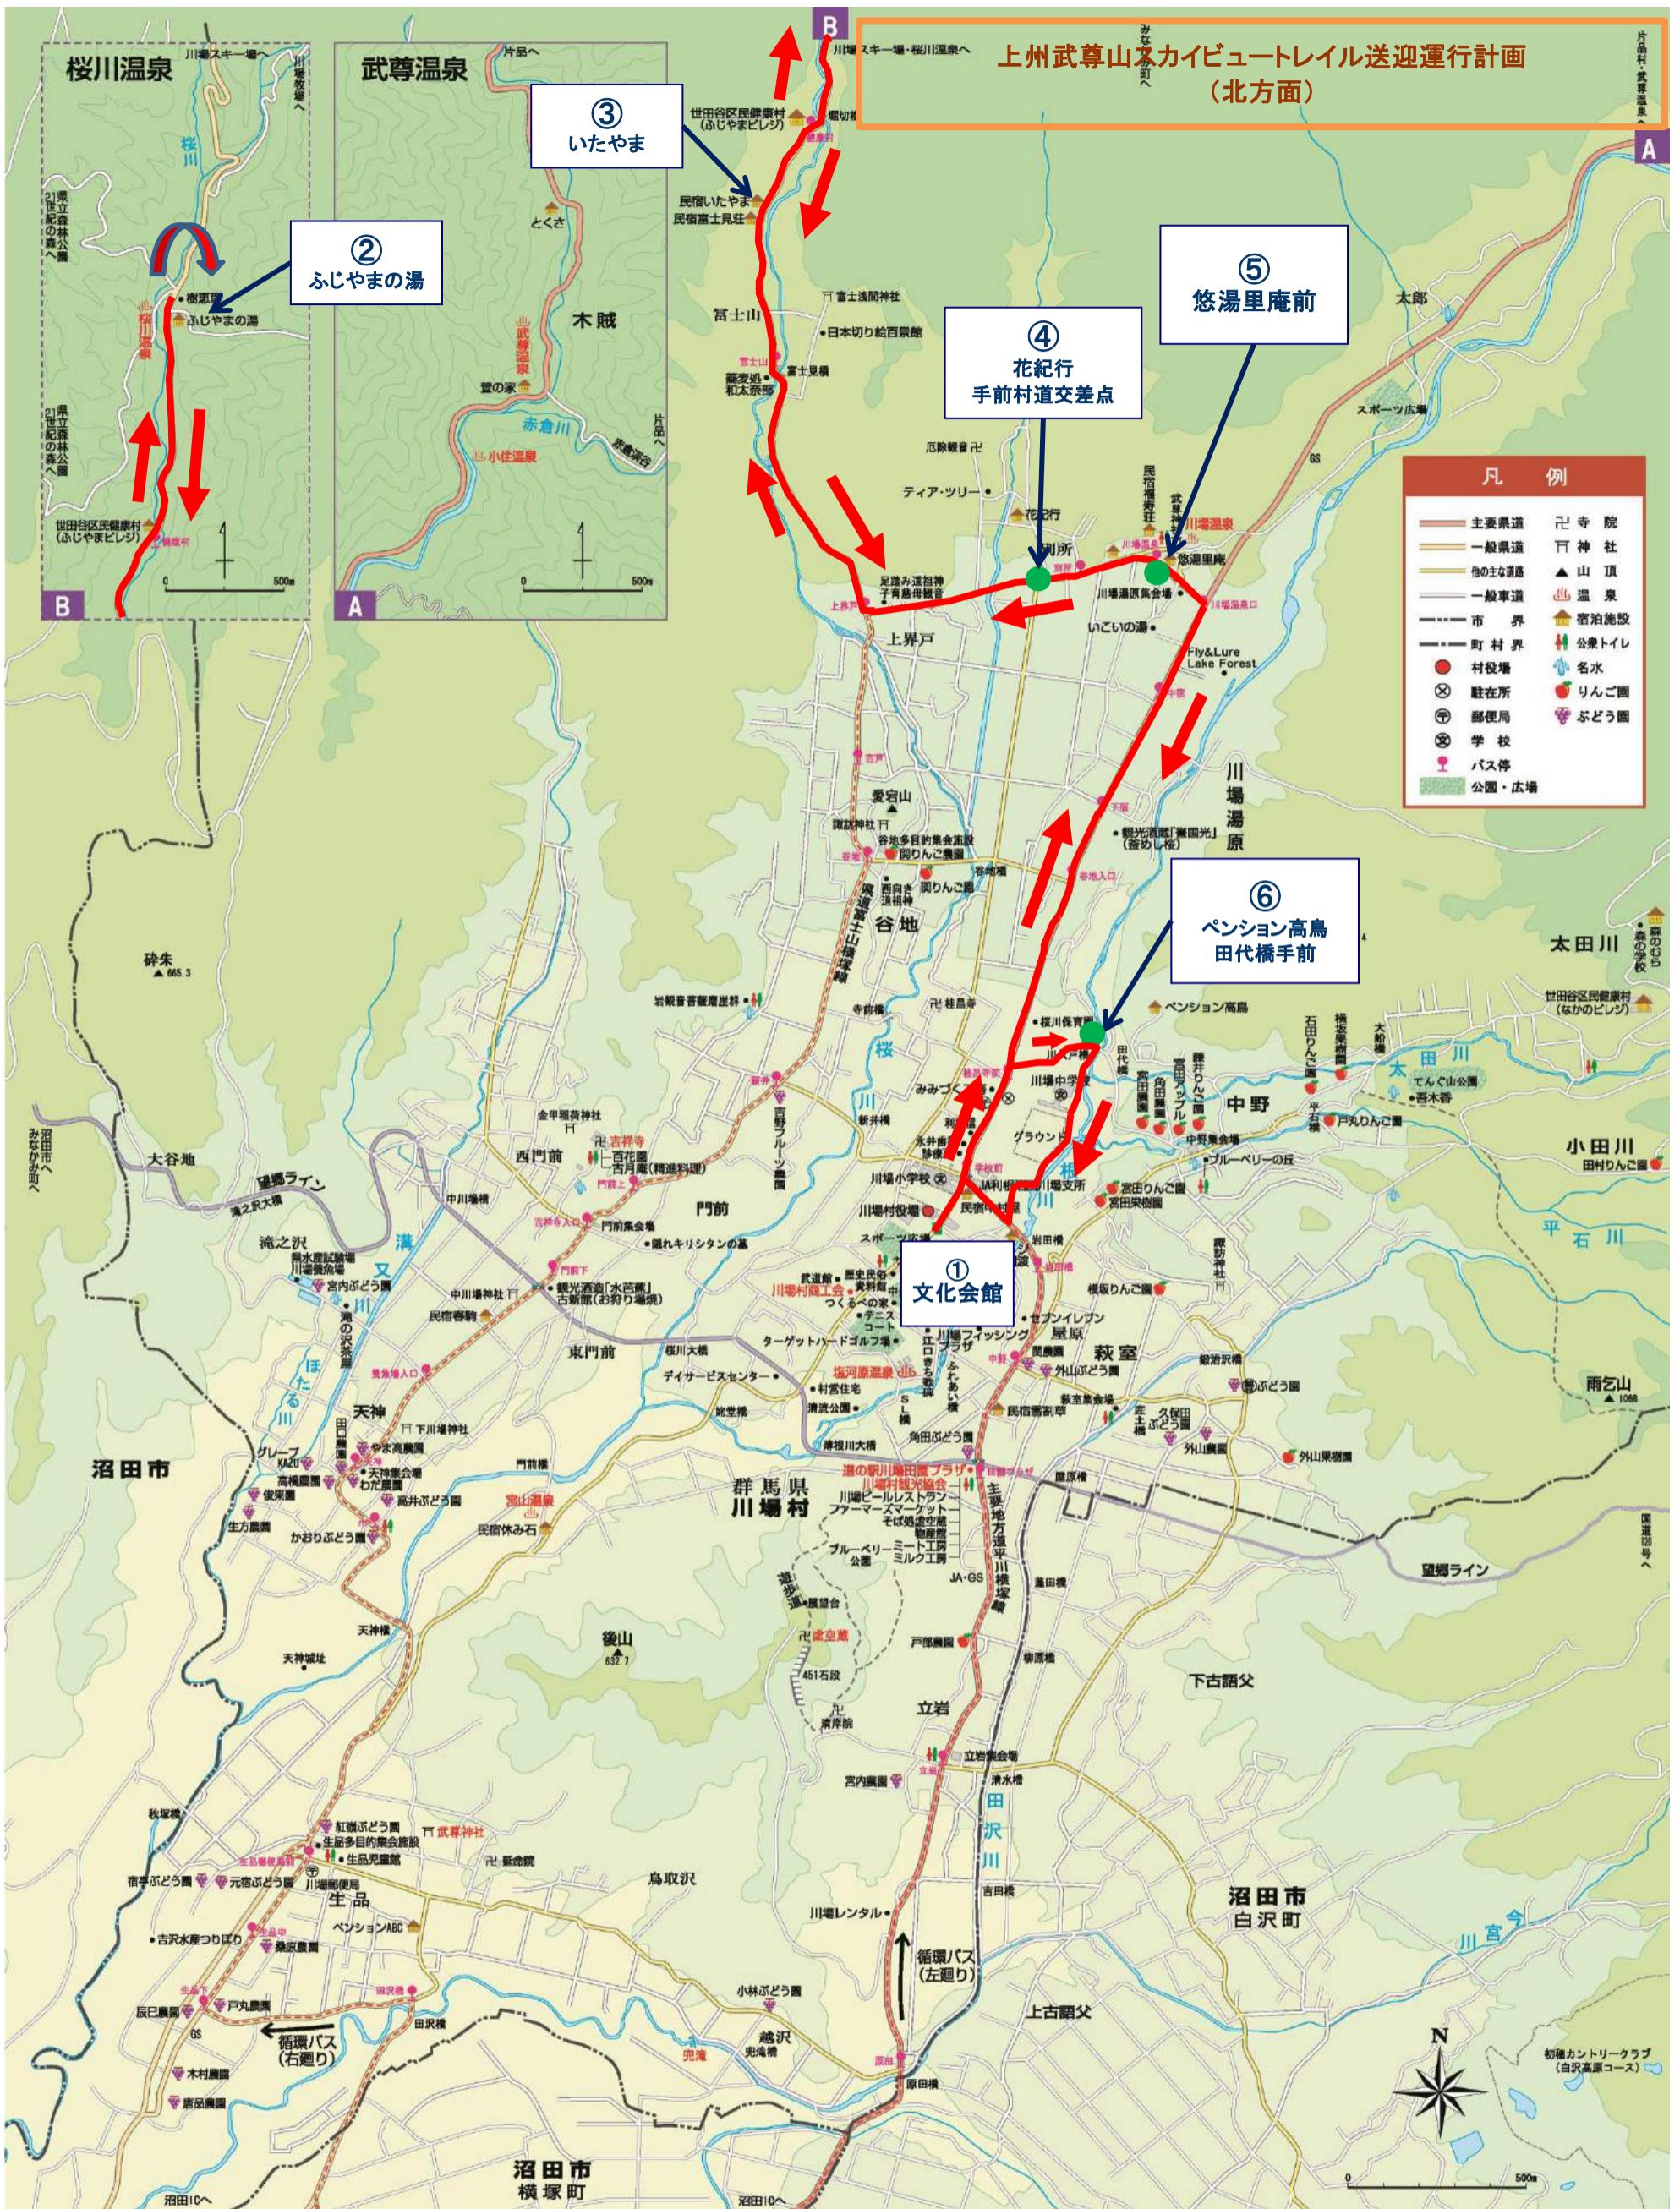

上州武尊山スカイビュートレイル送迎運行計画 (南方面)

【南方面】

①文化会館 3:00	➡	②春駒 3:05	➡	③休み石 3:10	➡	④ABC手前 3:15
	➡	⑤雪割草 3:20	➡	⑥文化会館 3:30		

注：時間はおおよその目安です。

上州武尊山系カイベートレイル送迎運行計画 (北方面)

【北方面】	➡	➡	➡	➡	➡
①文化会館 3:00		②ふじやまの湯 3:10		③いたやま 3:15	④花紀行南側 3:20
	➡	➡	➡	➡	➡
		⑥ペンション高鳥田代橋手前 3:30		⑦文化会館 3:35	⑤悠湯里庵前 3:25
【ゲストハウス川場・緑溪の湯宿とくさ行き】※それぞれ1便ずつ送迎車が出ます。	➡	➡	➡		
①文化会館 3:00		②ゲストハウス川場・緑溪の湯宿とくさ 3:20		③文化会館 3:40	

注：時間はおおよその目安です。