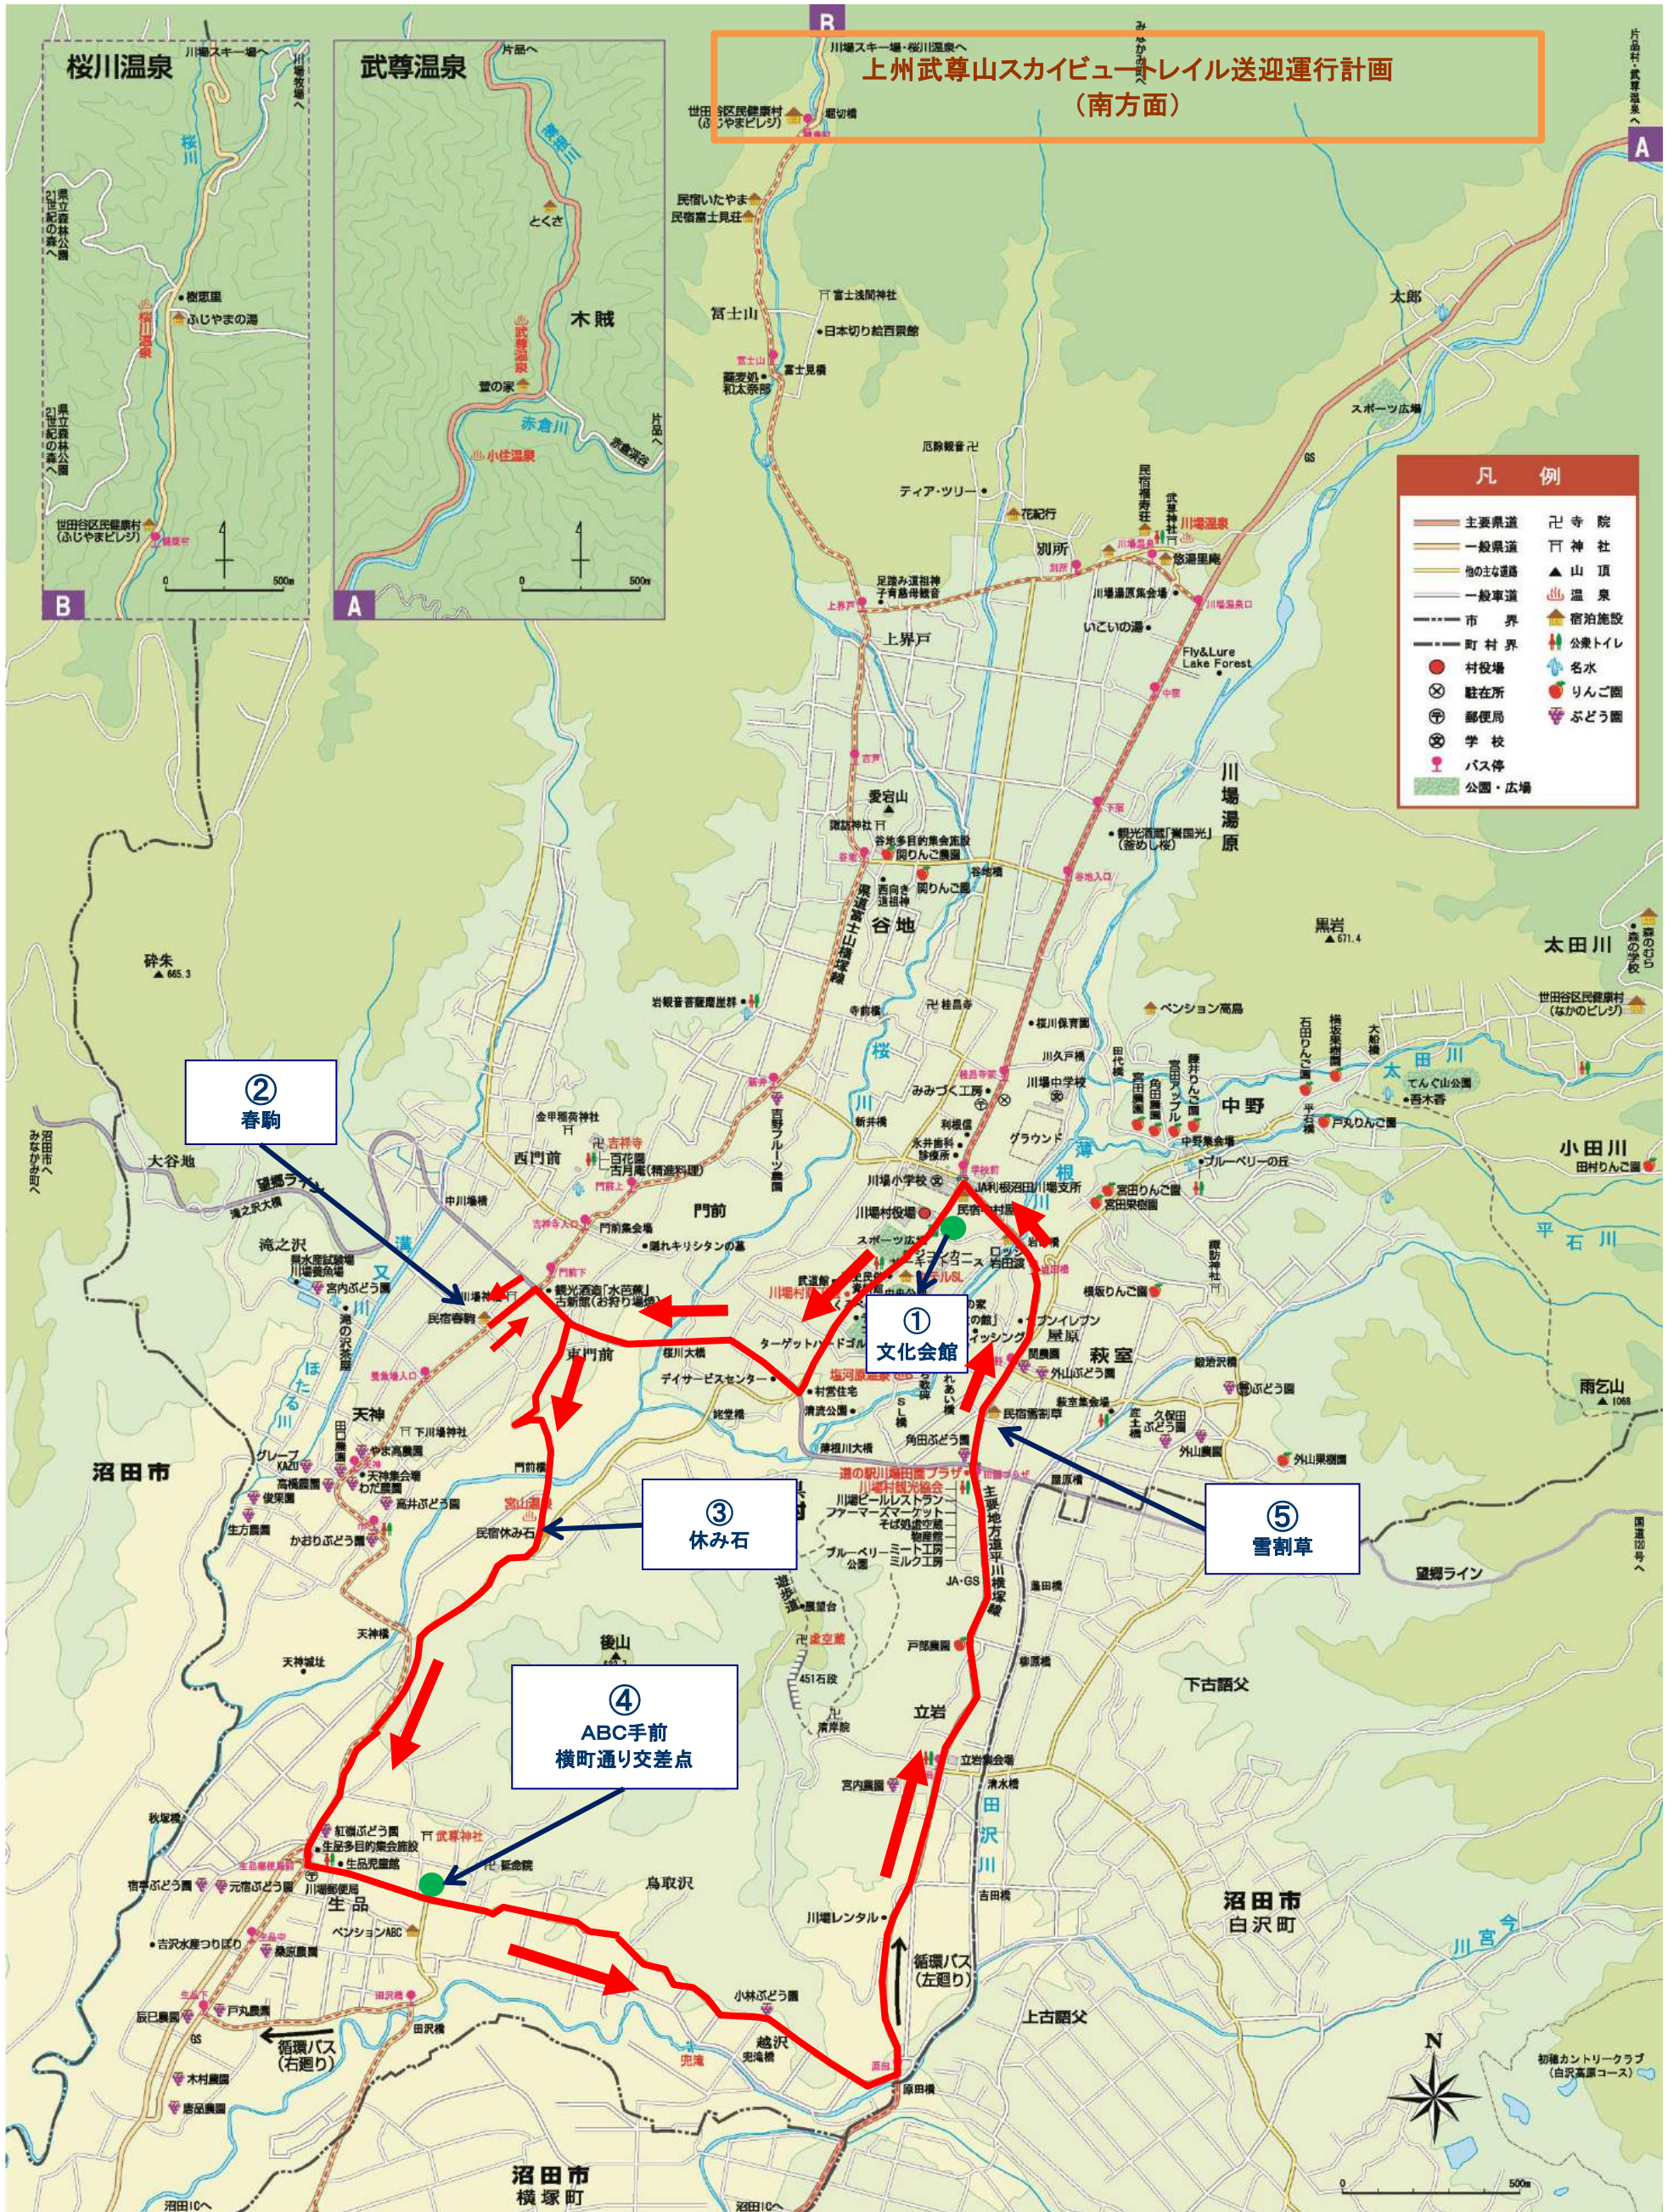

上州武尊山スカイビュートレイル送迎運行計画 (南方面)

【南方面】

①文化会館 3:00	➡	②春駒 3:05	➡	③休み石 3:10	➡	④ABC手前 3:15
	➡	⑤雪割草 3:20	➡	⑥文化会館 3:30		

注：時間はおおよその目安です。

上州武尊山系カイベートレイル送迎運行計画 (北方面)

【北方面】	➡	➡	➡	➡	➡
①文化会館 3:00		②ふじやまの湯 3:10		③いたやま 3:15	④花紀行南側 3:20
	➡	➡	➡	➡	➡
		⑥ペンション高鳥田代橋手前 3:30		⑦文化会館 3:35	⑤悠湯里庵前 3:25
【ゲストハウス川場・緑溪の湯宿とくさ行き】※それぞれ1便ずつ送迎車が出ます。	➡	➡	➡		
①文化会館 3:00		②ゲストハウス川場・緑溪の湯宿とくさ 3:20		③文化会館 3:40	

注：時間はおおよその目安です。